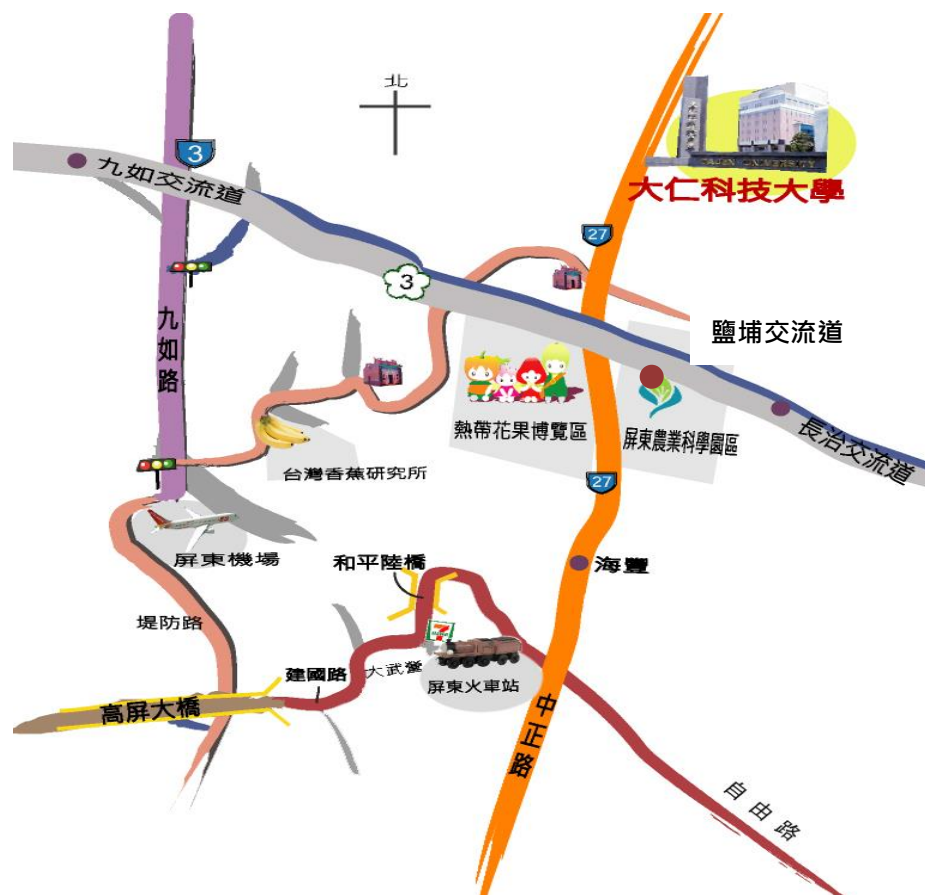

交通資訊

【自行開車至大仁科技大學】

(一) 從中、北部南下來本校：

下南二高屏東縣鹽埔交流道左轉接台 27 線左轉 1km 即可抵達。

(二) 從萬丹、新園、東港來本校：

沿台 27 線往北方向，經海豐三山國王廟 後再 4.6 公里，即達大仁科技大學。

鳳山、大寮過高屏大橋沿機場外圍道路，接台 3 線往九如方向，第一個紅綠燈右轉經香蕉研究所沿本校路標 即可抵達。

(三) 從內埔、潮州來本校：

南二高北上方向，下長治交流道後，沿南二高下平面 道路直走，接台 27 線右轉，即可達大仁科技大學。

(四) 搭乘客運來本校：

搭台鐵幹線至屏東站下車→再轉至屏東客運→往鹽埔至大仁科技大學 (約 15~20 分鐘)。

【校園平面圖】

【搭乘接駁車】

(一) 高鐵-左營站 3 號出口

(二) 高雄捷運-左營站 1 號出口